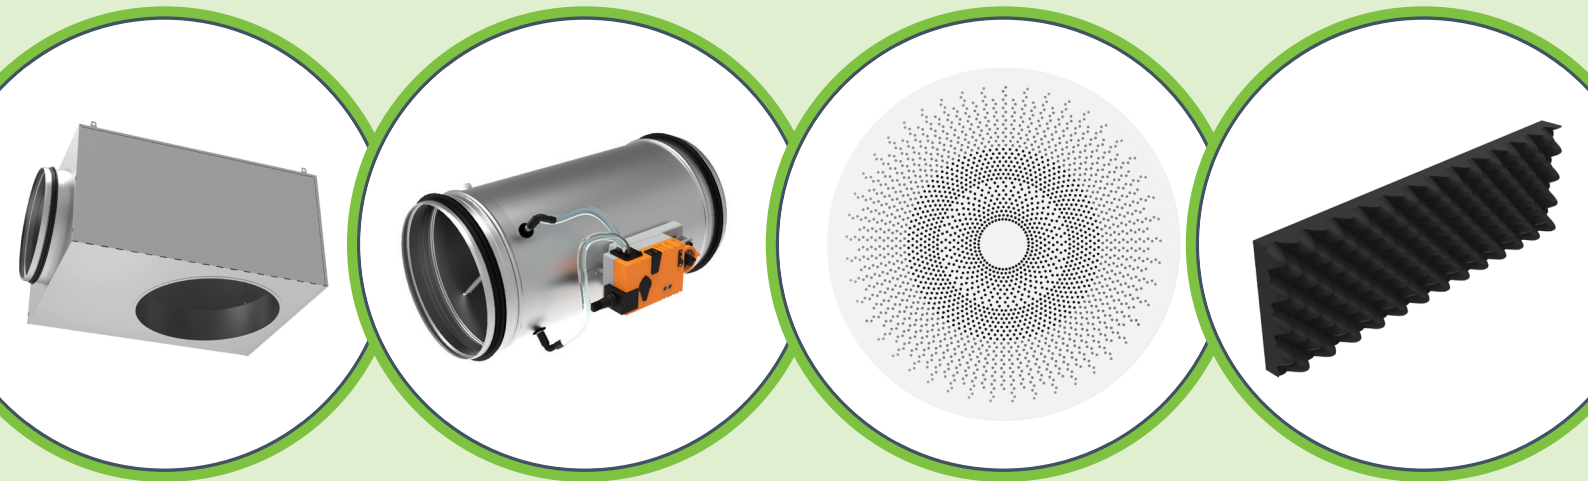

Smart VAV

Pametna VAV primjena

- Jednostavna ugradnja, puštanje u rad i prilagodba drugim sustavima
- Sastoji se od priključne kutije, VAV zaklopke i široke ponude različitih difuzora
- Snažan alat za modernu, preciznu i energetske učinkovitu ventilaciju u kombinaciji s CODIS kontrolerom
- QCB sustav za brzu i pouzdanu vezu pomoću komunikacijskog kabela (RJ45)
- Veličine: 125, 160, 200 i 250 mm
- Precizne i pouzdane izmjere protoka zraka
- Zamjenjiv filter za jednostavnu izmjenu

Komponente sustava Smart VAV

SPB

Pametna priključna kutija

- Dostupna s ulazima za kalibriranje za jednostavno puštanje u rad
- Plitka izvedba kutije za jednostavnu ugradnju
- Dostupna s ugrađenim sobnim senzorima
 - Izmjenjiv filter
- Bez potrebe za održavanjem

RVP

Regulator varijabilnog protoka

- Podešavanje protoka zraka prema zadanoj vrijednosti
- Tvorničko podešavanje prema zahtjevima projekta
- Visoka preciznost
- Bez potrebe za održavanjem

ODP/KDP

Distributer zraka

- Podesivi oblik/geometrija
- Dostupno s različitim uzorcima perforacije
- Jednostavan i ekonomičan

IZOLACIJA

Spužva za akustičnu izolaciju

- Ploče od valovite apsorpcijske pjene
- Mikroporozna površina za poboljšanje karakteristika prigušenja
- Vatrootporan materijal
- Dobra svojstva toplinske izolacije
- Klasa vatrootpornosti B1: DIN 4102